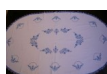

Matyó: bleue, ovale (79) 150 x 240 cm

bleue, ovale (79) 150 x 240 cm

composition: 67% polyester, 33% viscose

Értékelés: Még nincs értékelés

Ár

Alapár adóval együtt:170,00 €

170,00 €

[Tegye fel kérdését a termék?](#)

Leírás

composition: 67% polyester, 33% viscose

taille: 150 x 240 cm

Matyó: bleue, ovale (79) 150 x 240 cm

Le tissu de la broderie matyo était développé expres pour les travaux pour rendre l'entretien plus aisé (40° repassage).