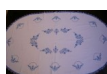

Matyó: bleue, ovale (79) 150 x 240 cm

bleue, ovale (79) 150 x 240 cm

Composition: 67% polyester, 33% viscose

Note : Pas noté

Prix

Prix de base avec taxes 170,00 €

170,00 €

[Poser une question sur ce produit](#)

Description du produit

Composition : 67% polyester, 33% viscose

Taille : 150 x 240 cm

Matyó: bleue, ovale (79) 150 x 240 cm

Le tissu de la broderie matyo était développé expres pour les travaux pour rendre l'entretien plus aisé (40° repassage).